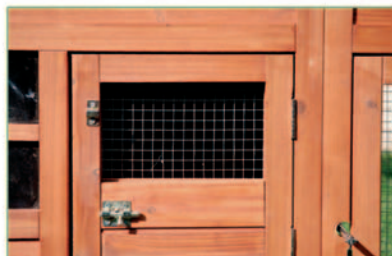

Poulailler en sapin imputrescible avec toit en shingle.

Comprend un enclos grillagé avec porte d'accès (larg 77 x haut 36 cm), un abri couvert et fermé en hauteur avec une porte d'accès en façade pour le nettoyage de l'abri (larg 27 x haut 31.5 cm) et trappe de ventilation coulissante intégrée. Equipé d'un tiroir de déjection en acier galvanisé et d'un pondoir avec cloison de séparation.

Pourvu d'un système coulissant permettant de fermer la trappe d'accès abri de l'extérieur.

Epaisseur des lattes bois 10 mm, tasseaux de l'armature 35 x 20 mm.

Fourni avec rampe d'accès abri (Long 75 x larg 18 cm) et 2 perchoirs de repos (Long : 51 cm de chaque). Grillage traité anti rouille, maillage de 13 mm. Visserie inoxydable.

Notice de montage fournie.

Capacité d'accueil du Poulailler Utah : 2 à 3 Poules traditionnelles ou 4 à 5 Poules naines.

Dimensions extérieures Hors Tout : Long 188 x larg 70 x Haut 117.5 cm.

Dimensions au sol : Long 150 x larg 55 cm.